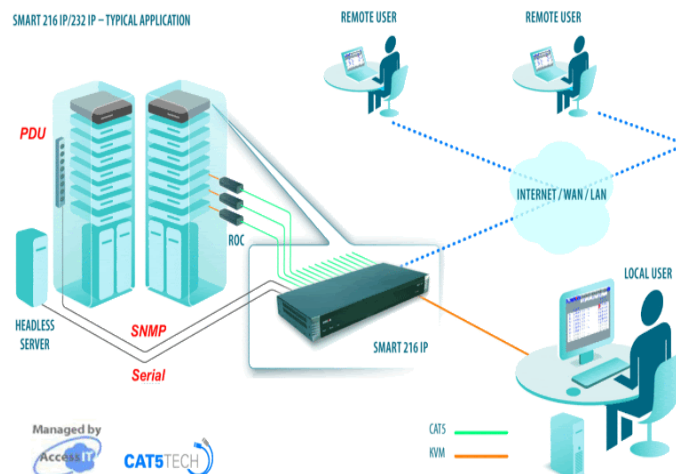

MINICOM KVM - Switch mit Fernzugriff

Leistungsstarke KVM-Systeme (Keyboard, Video, Mouse) ermöglichen die sichere Steuerung unternehmenskritischer PCs, Server, Netzwerk- und Power Management-Geräte auf BIOS-Ebene. Von jedem beliebigen Rechner innerhalb des Unternehmens oder gänzlich ortsunabhängig über das Internet steuerbar.

MINICOM Fernzugriff KVM Schalter
Smart 216/ 232 IP KVM

- Kein Ärger mit Maus-Synchronisation
- Kombinierte KVM und Power Kontrolle
- Großartige Leistung
- Industriestandard und Sicherheit

Der Smart 216IP/ 232IP ist ein sehr leistungsfähiger und günstiger IP KVM Schalter. Die rasche Installation, starke Leistungsfähigkeit und leichte Wartung vereinfachen den Fernzugriff und den Support Ihrer IT-Systeme.